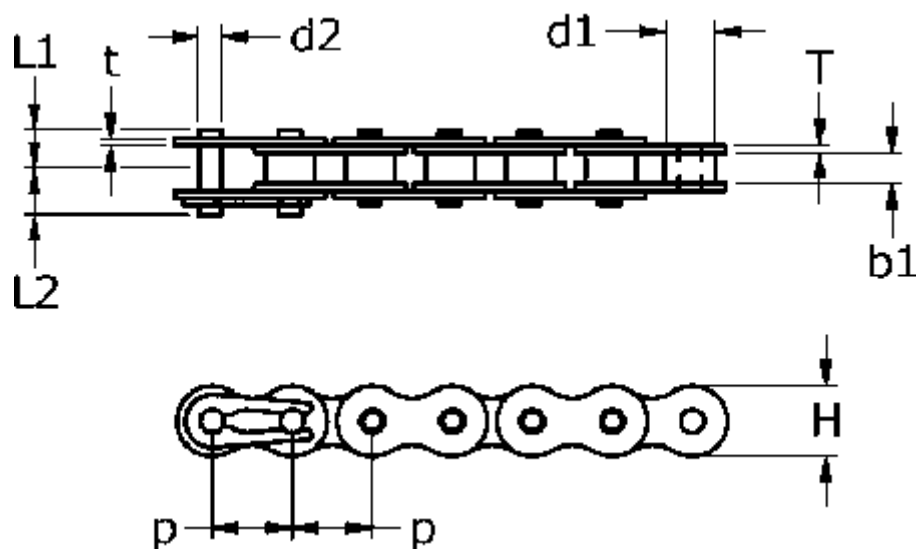

Article number: 613105014

Description: Tsubaki 24 B-1 Simplex Lambda rollerchain vedligeholdelsesfri
Lambda maintenance free

Note: 24 B-1

Measures

b1	= 25.4
Breaking power	= 160kN
d1	= 25.4
d2	= 14.63
H	= 33.4
L1	= 26.65
L2	= 31.85
P	= 38.1

T = 6
t = 5.6